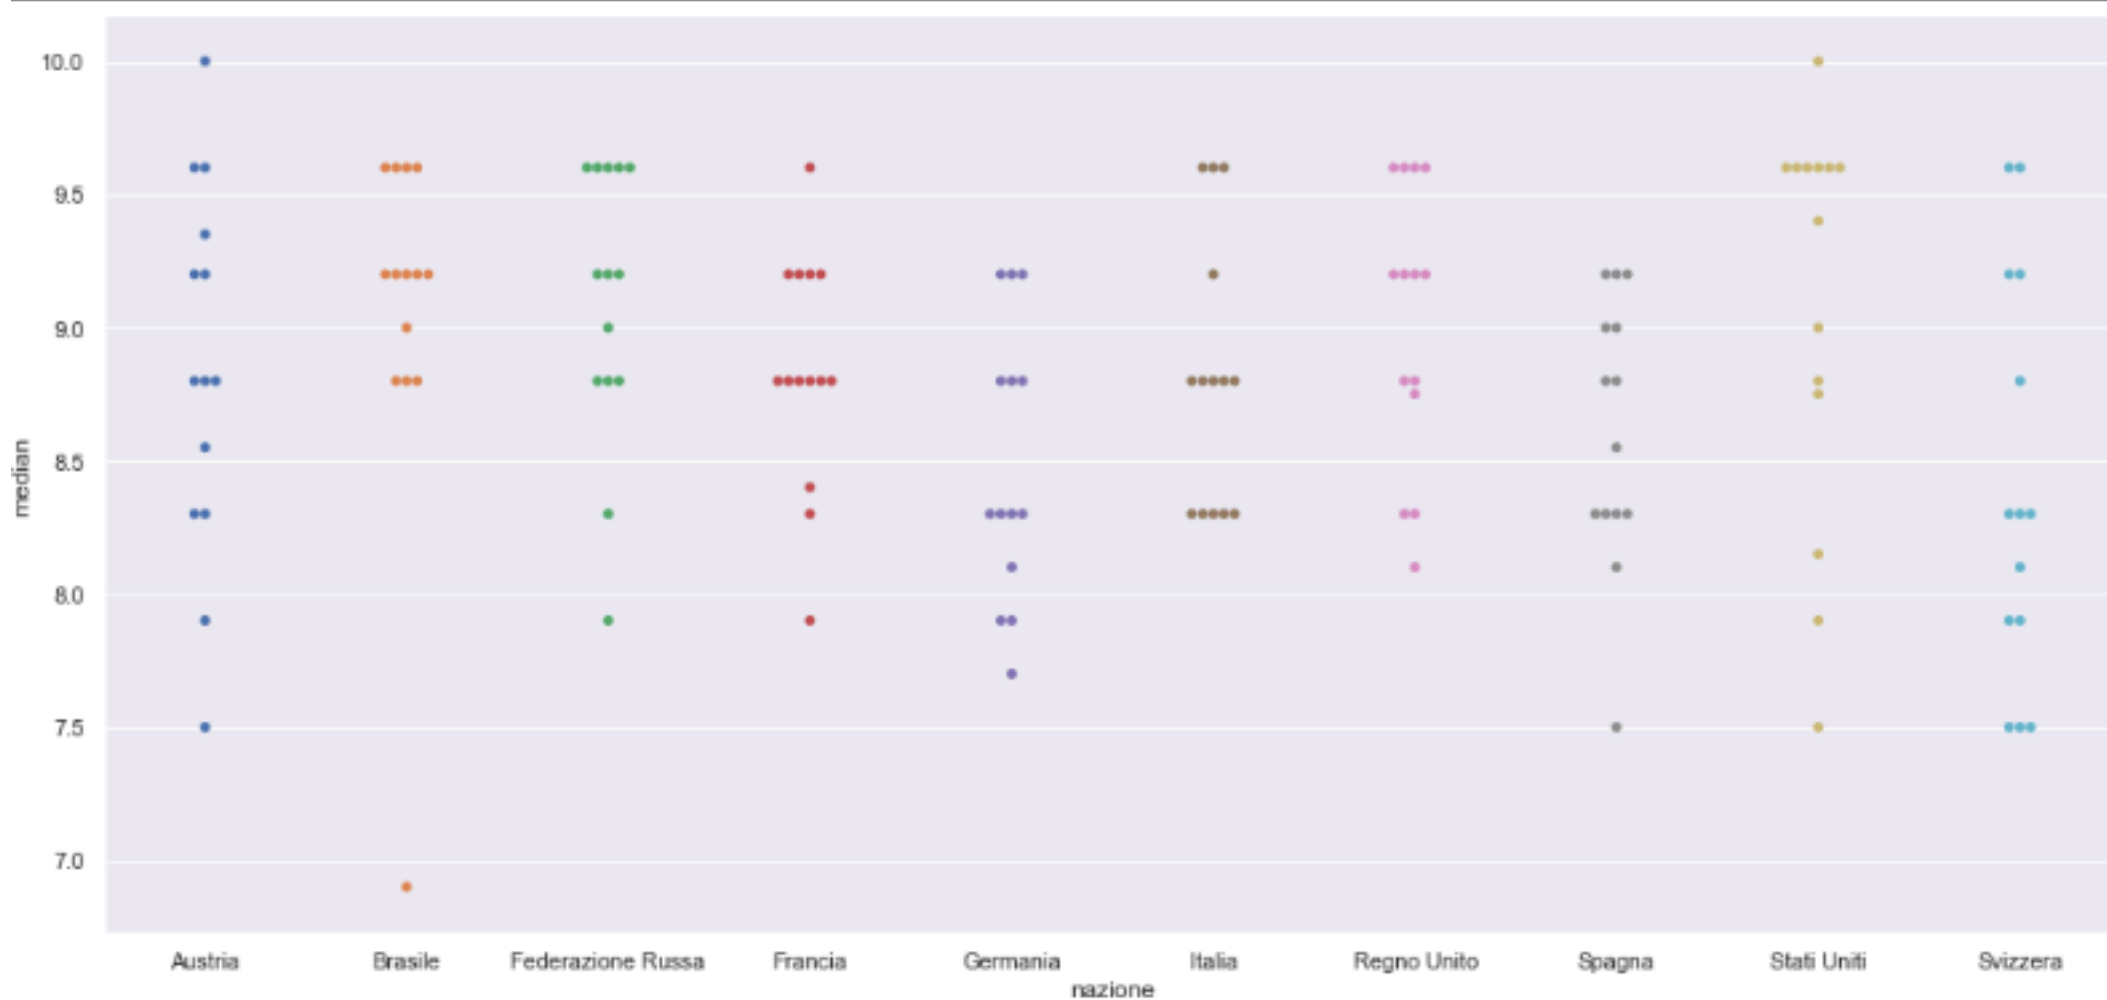

Prezzi

Distribuzione e micro-geo tagging (i)

Produzione di **mappe navigabili** geo tagged con caratteristiche quali: nome, numero di posti letto in vendita, prezzo

Distribuzione e micro-geo tagging (ii)

Distribuzione e micro-geo tagging (iii)

Colore = fascia di prezzo

Dimensioni = numero di posti letto in vendita

Geo-localizzazione customizzabile

Zooming-in (nome)

Zooming-in (auto-descrizione, prezzo)

ALMA MATER STUDIORUM
UNIVERSITÀ DI BOLOGNA

Esperienza Clienti

2 anni di reviews sul canale booking

Principali nazionalità, # reviews

```
Italia 4168
Germania 1142
Federazione Russa 894
Regno Unito 800
Francia 628
Spagna 504
Svizzera 444
Austria 331
Brasile 316
Stati Uniti 292
Paesi Bassi 194
Australia 162
Belgio 133
Argentina 126
Polonia 126
Israele 109
Portogallo 94
Svezia 93
Irlanda 89
Repubblica Ceca 74
Grecia 72
Ungheria 71
Canada 71
Cina 63
Norvegia 63
Croazia 59
Ucraina 54
Romania 51
Turchia 51
Name: nazione, dtype: int64
```

Voto per nazionalità provenienza

☐ 24 mesi di voti e review su booking: 14 hotel; 121 nazionalità

Text mining: cloud, italiano

Text mining: cloud, inglese

Text mining: analisi relazionali

	parola	tag	pos	root	root1
380	buona	ADJ	amod	colazione	colazione
483	scarsa	ADJ	amod	colazione	colazione
492	<u>spento</u>	ADJ	conj	colazione	colazione
1517	<u>scarsa</u>	ADJ	amod	colazione	colazione
1648	<u>carente</u>	ADJ	amod	colazione	colazione
1706	sufficiente	ADJ	amod	Colazione	colazione
1732	Prima	ADJ	amod	colazione	colazione
1753	Prima	ADJ	amod	colazione	colazione
1800	<u>migliorabile</u>	ADJ	amod	Colazione	colazione
1938	accurata	ADJ	amod	Colazione	colazione
2066	<u>scarsa</u>	ADJ	amod	colazione	colazione
2144	<u>prima</u>	ADJ	amod	colazione	colazione