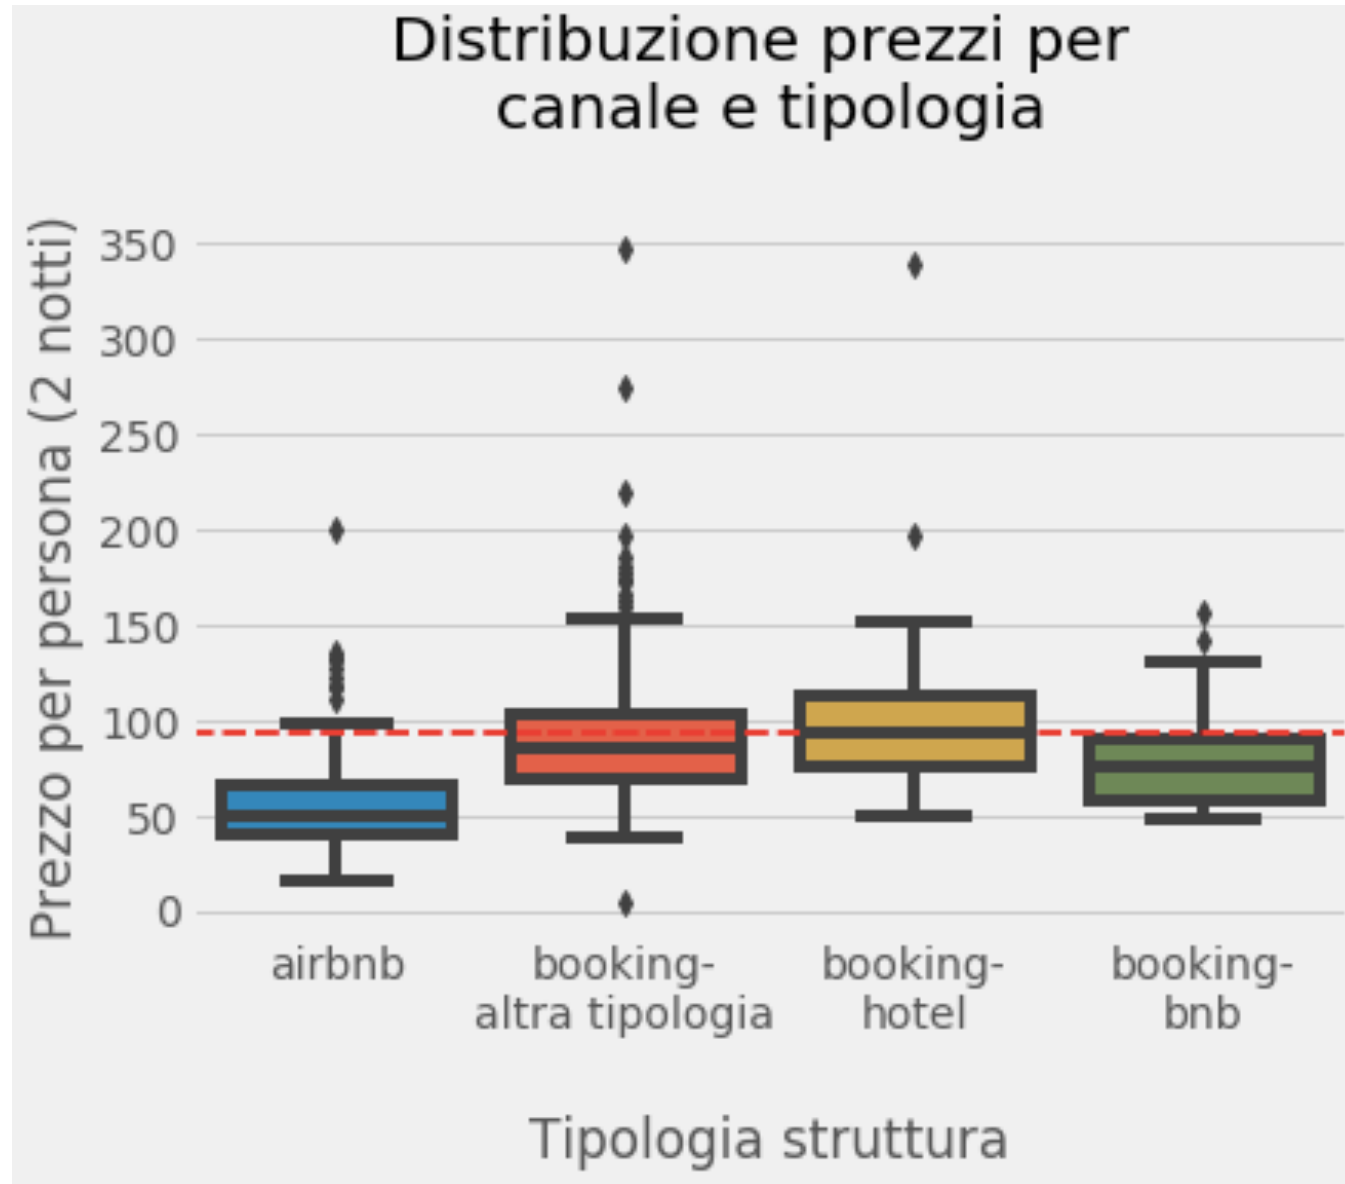

ALMA MATER STUDIORUM
UNIVERSITÀ DI BOLOGNA

Micro Geo-Tag

Disponibilità

- numero di **strutture per area** (definizione customizzabile) [es. 12/15 Marzo 2020, @ 11 Gennaio 2020; Booking+AirBnB]

```
Centro Storico    233
area              56
Borgo Roma       38
Borgo Milano     25
Borgo Trento     24
Porta Nuova      17
Fiera            13
San Zeno         10
Borgo Venezia    7
San Michele      2
Name: area, dtype: int64
```

Prezzi

ALMA MATER STUDIORUM
UNIVERSITÀ DI BOLOGNA

Canale & Tipologia

Disponibilità

Prezzi

ALMA MATER STUDIORUM
UNIVERSITÀ DI BOLOGNA

Focus su canale

Airbnb

Disponibilità

- numero di **strutture per numero di posti letto in vendita**, *airBnB* [es. 12/15 Marzo, @ 11 Gennaio]

Auto-descrizione struttura (i)

Auto-descrizione struttura (ii)

Auto-descrizione struttura (iii)