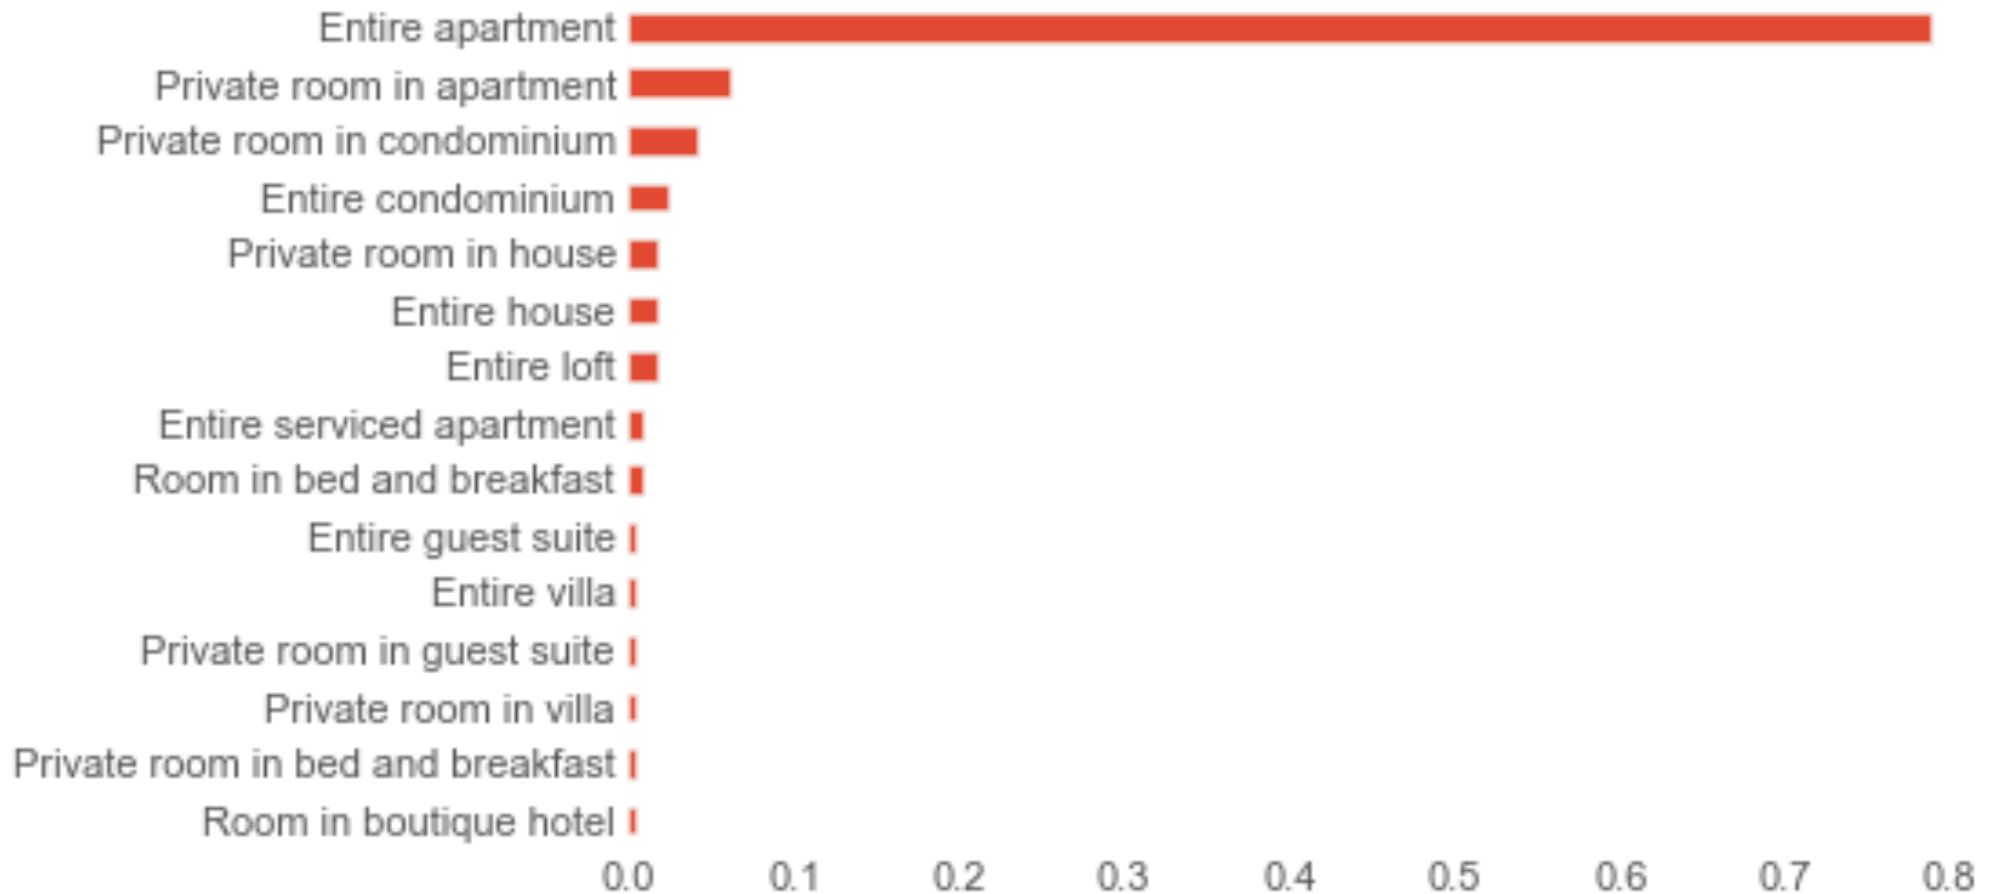

Auto-descrizione struttura (i)