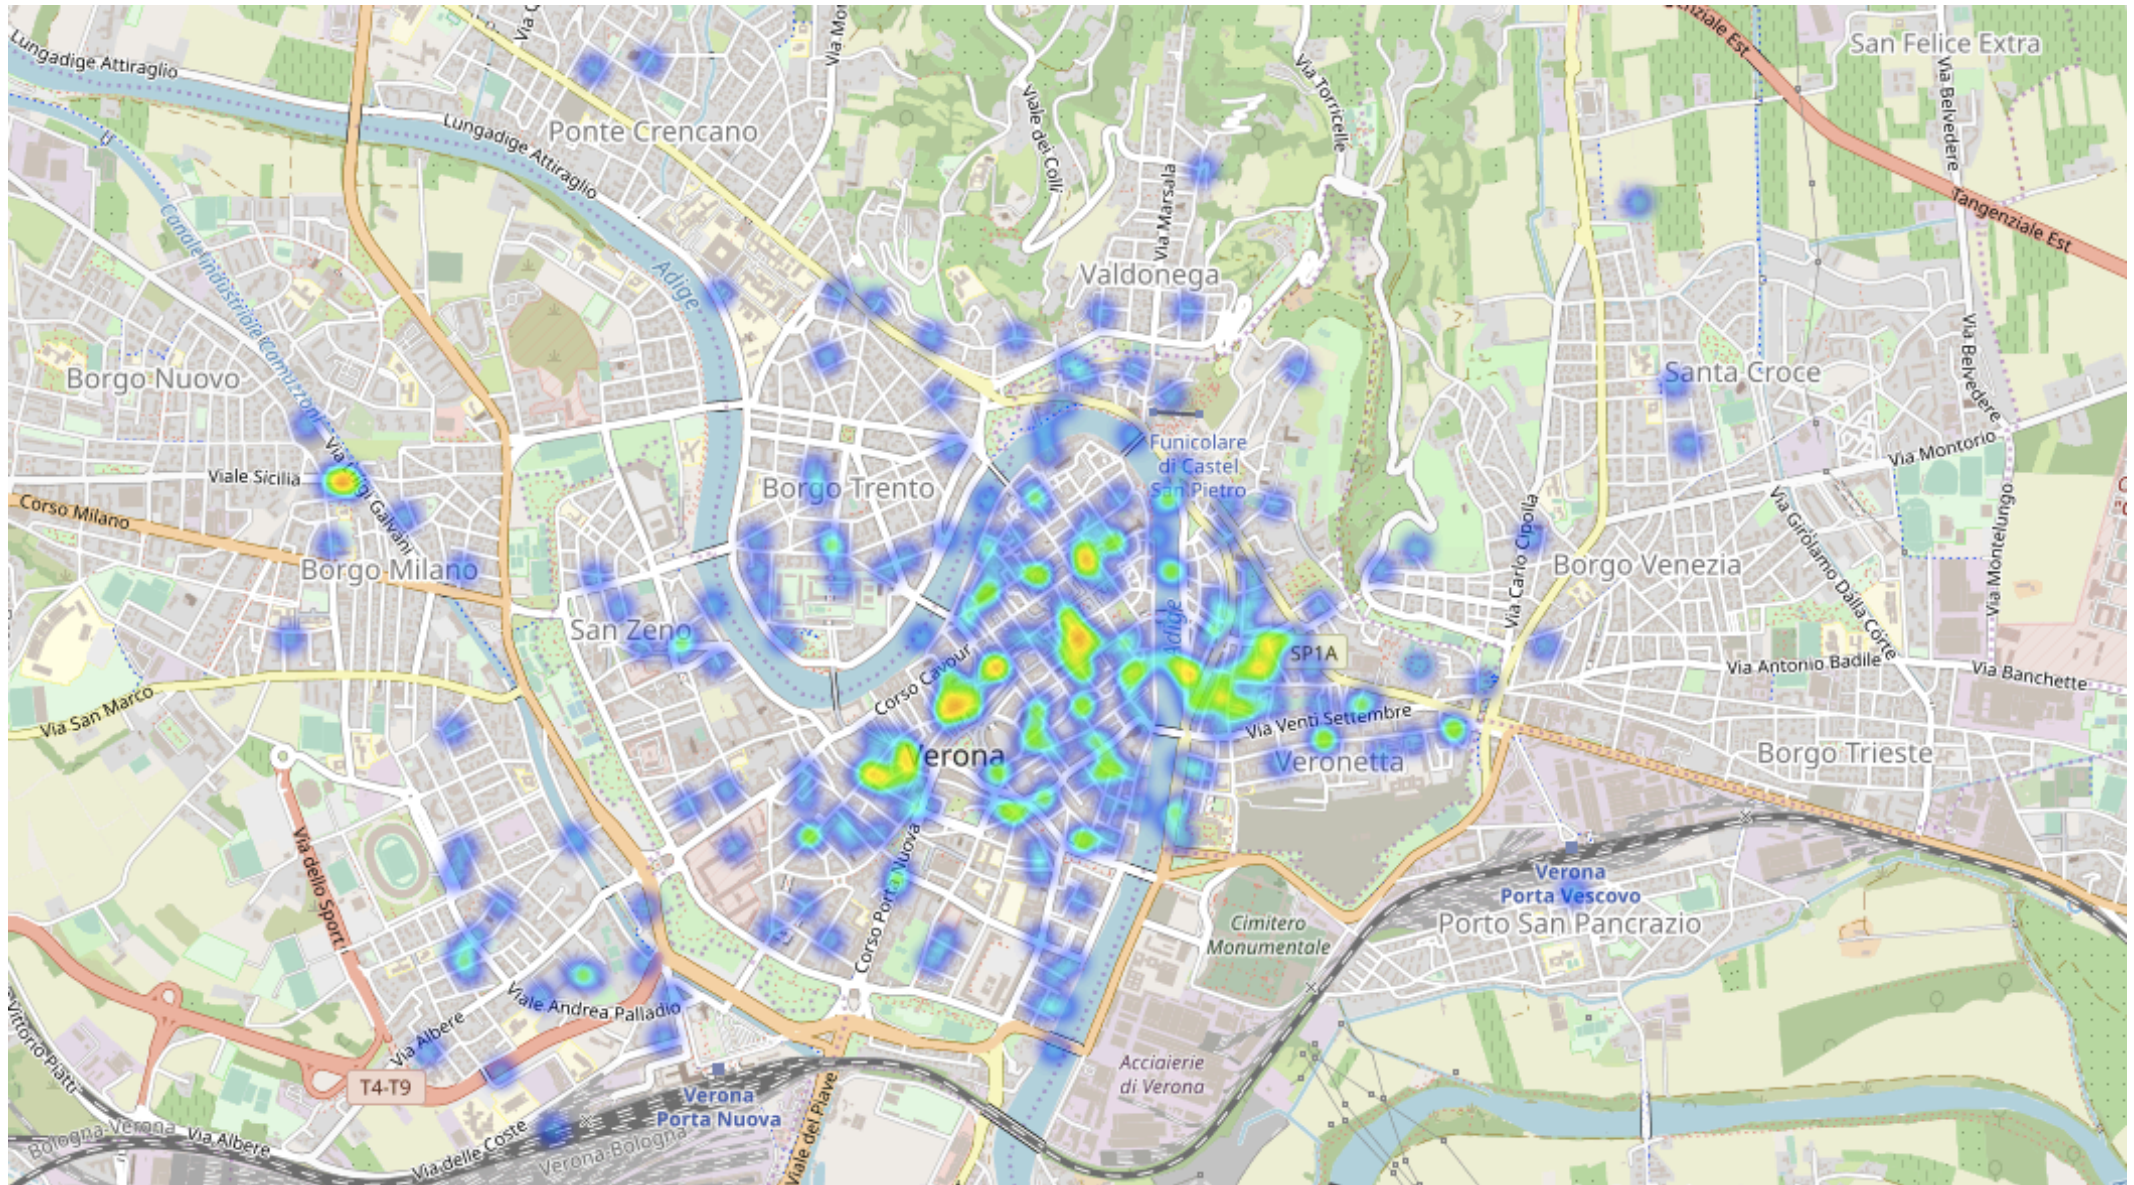

Prezzi

Distribuzione e micro-geo tagging (i)

Produzione di **mappe navigabili** geo tagged con caratteristiche quali: nome, numero di posti letto in vendita, prezzo

Distribuzione e micro-geo tagging (ii)

Distribuzione e micro-geo tagging (iii)

Colore = fascia di prezzo

Dimensioni = numero di posti letto in vendita

Geo-localizzazione customizzabile

Zooming-in (nome)

Zooming-in (auto-descrizione, prezzo)

ALMA MATER STUDIORUM
UNIVERSITÀ DI BOLOGNA

Esperienza Clienti

2 anni di reviews sul canale booking

Principali nazionalità, # reviews

```
Italia 4168
Germania 1142
Federazione Russa 894
Regno Unito 800
Francia 628
Spagna 504
Svizzera 444
Austria 331
Brasile 316
Stati Uniti 292
Paesi Bassi 194
Australia 162
Belgio 133
Argentina 126
Polonia 126
Israele 109
Portogallo 94
Svezia 93
Irlanda 89
Repubblica Ceca 74
Grecia 72
Ungheria 71
Canada 71
Cina 63
Norvegia 63
Croazia 59
Ucraina 54
Romania 51
Turchia 51
Name: nazione, dtype: int64
```