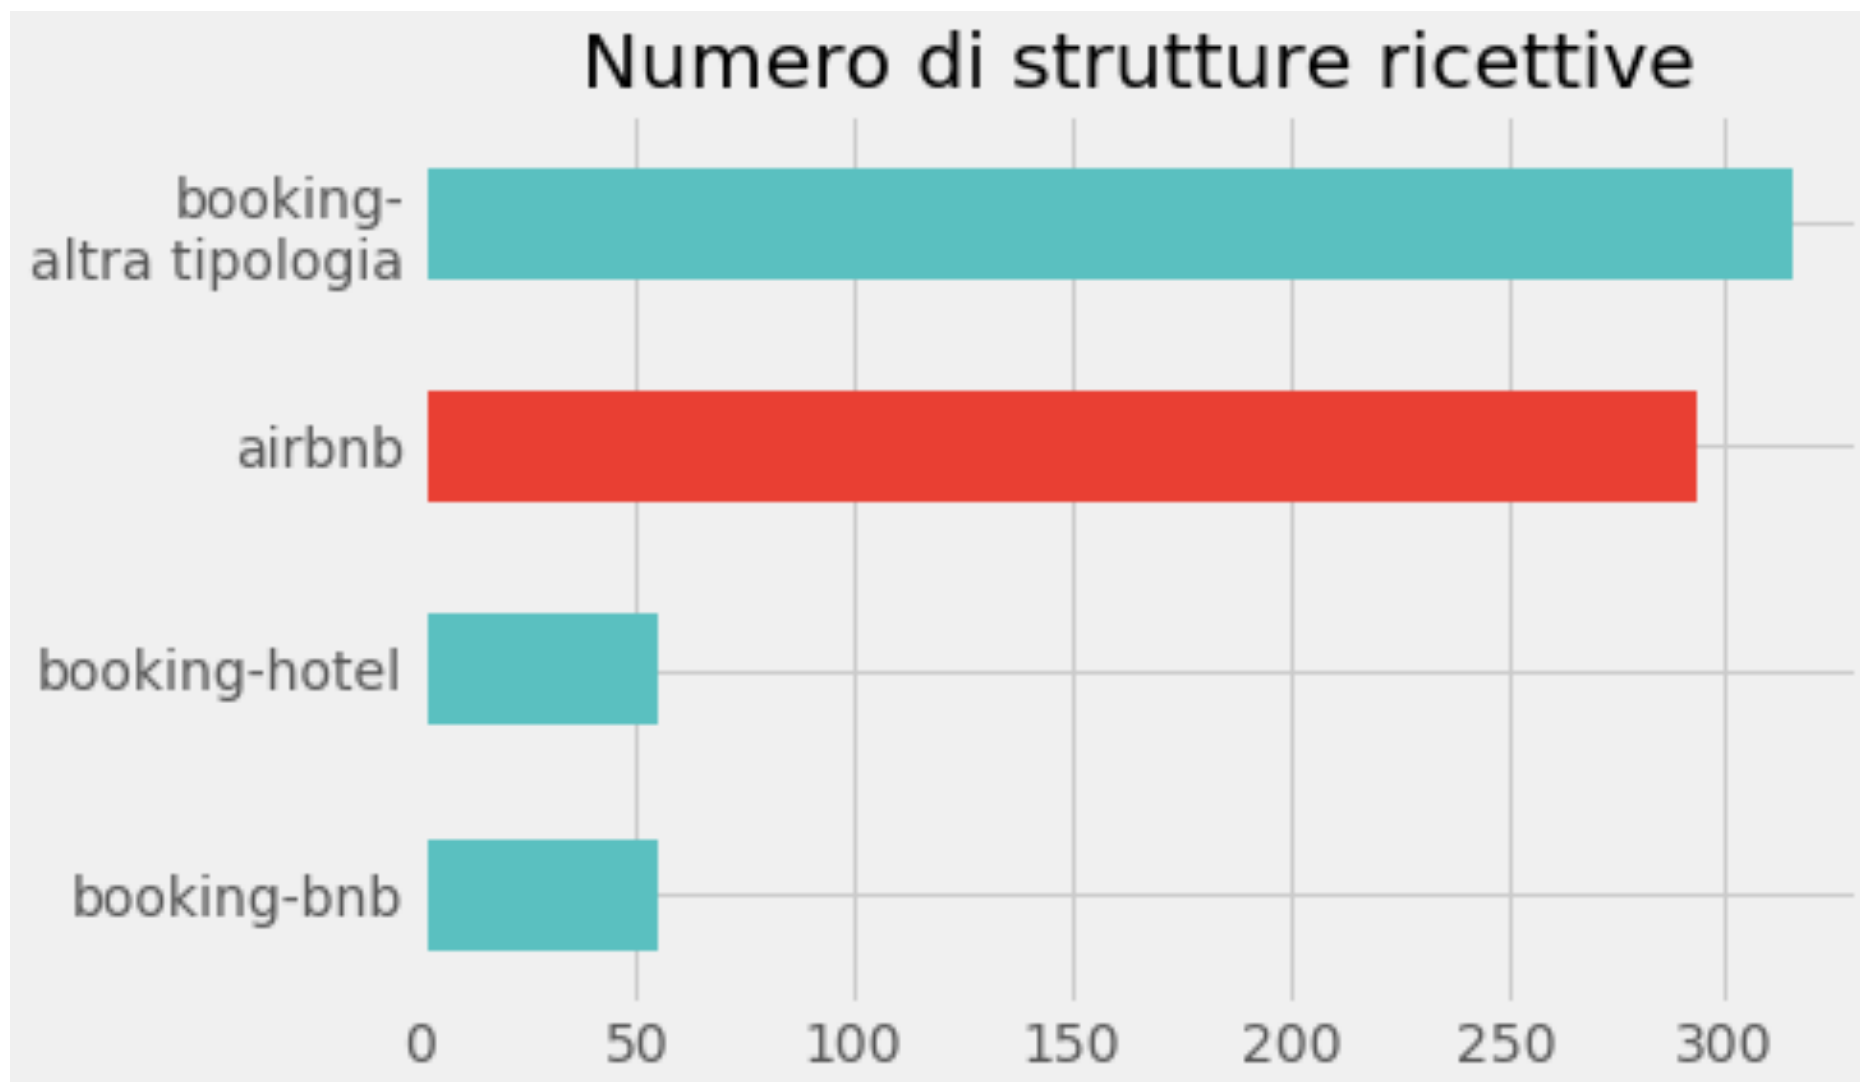

ALMA MATER STUDIORUM
UNIVERSITÀ DI BOLOGNA

Micro Geo-Tag

Disponibilità

- numero di **strutture per area** (definizione customizzabile) [es. 12/15 Marzo 2020, @ 11 Gennaio 2020; Booking+AirBnB]

```
Centro Storico    233
area              56
Borgo Roma       38
Borgo Milano     25
Borgo Trento     24
Porta Nuova      17
Fiera            13
San Zeno         10
Borgo Venezia    7
San Michele      2
Name: area, dtype: int64
```

Prezzi

ALMA MATER STUDIORUM
UNIVERSITÀ DI BOLOGNA

Canale & Tipologia

Disponibilità

Prezzi

ALMA MATER STUDIORUM
UNIVERSITÀ DI BOLOGNA

Focus su canale

Airbnb

Disponibilità

- numero di **strutture per numero di posti letto in vendita**, *airBnB* [es. 12/15 Marzo, @ 11 Gennaio]

Auto-descrizione struttura (i)

Auto-descrizione struttura (ii)

Auto-descrizione struttura (iii)