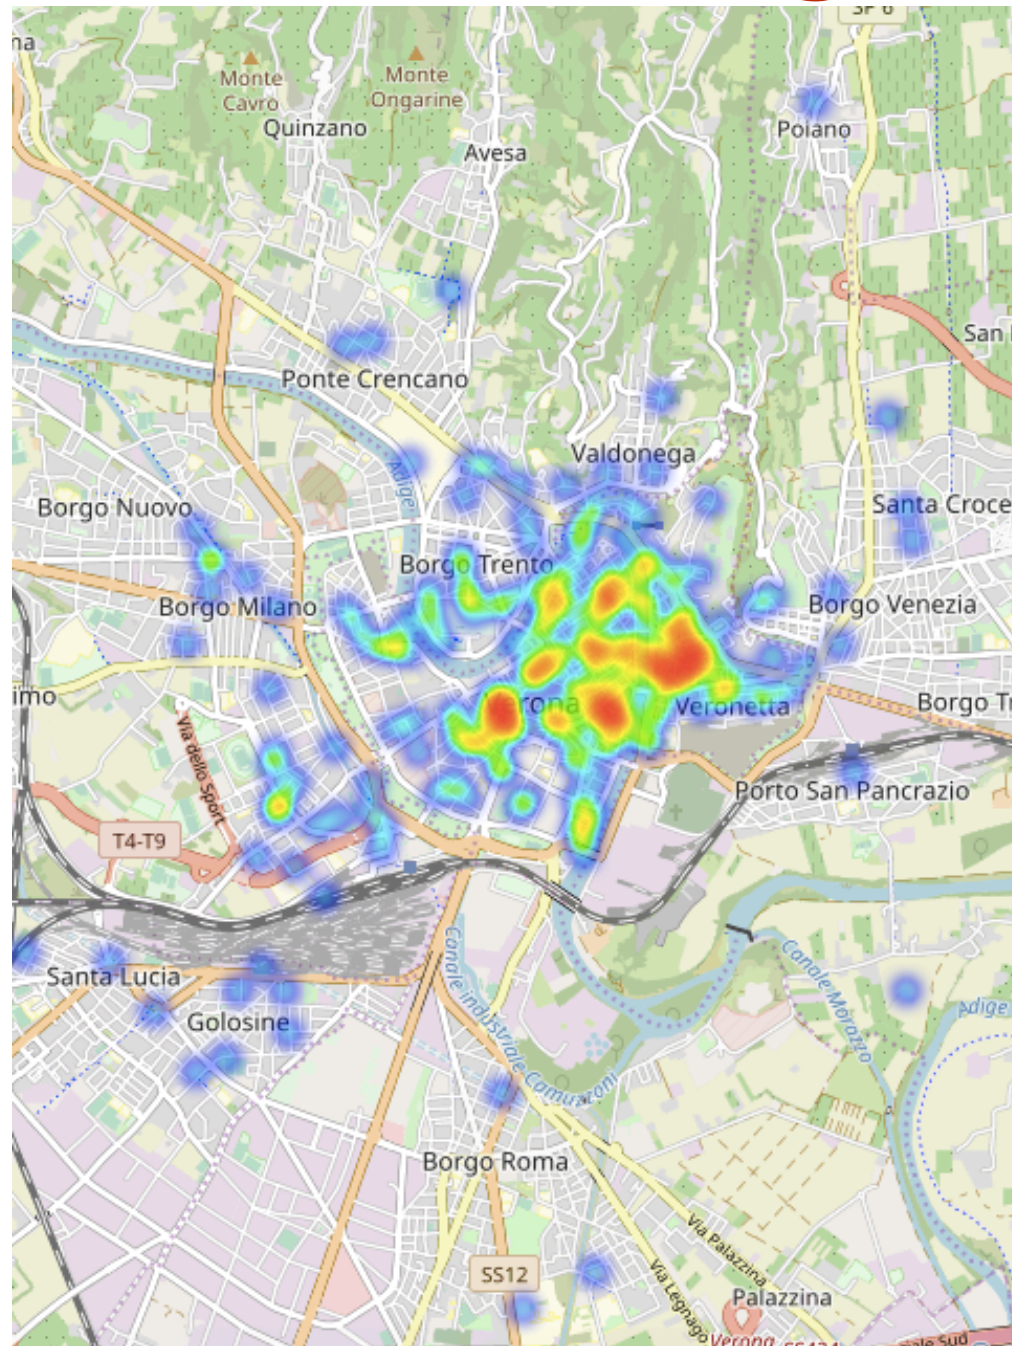

Disponibilità

- numero di **strutture per numero di posti letto in vendita**, *airBnB* [es. 12/15 Marzo, @ 11 Gennaio]

Auto-descrizione struttura (i)

Auto-descrizione struttura (ii)

Auto-descrizione struttura (iii)

Prezzi

Distribuzione e micro-geo tagging (i)

Produzione di **mappe navigabili** geo tagged con caratteristiche quali: nome, numero di posti letto in vendita, prezzo

Distribuzione e micro-geo tagging (ii)