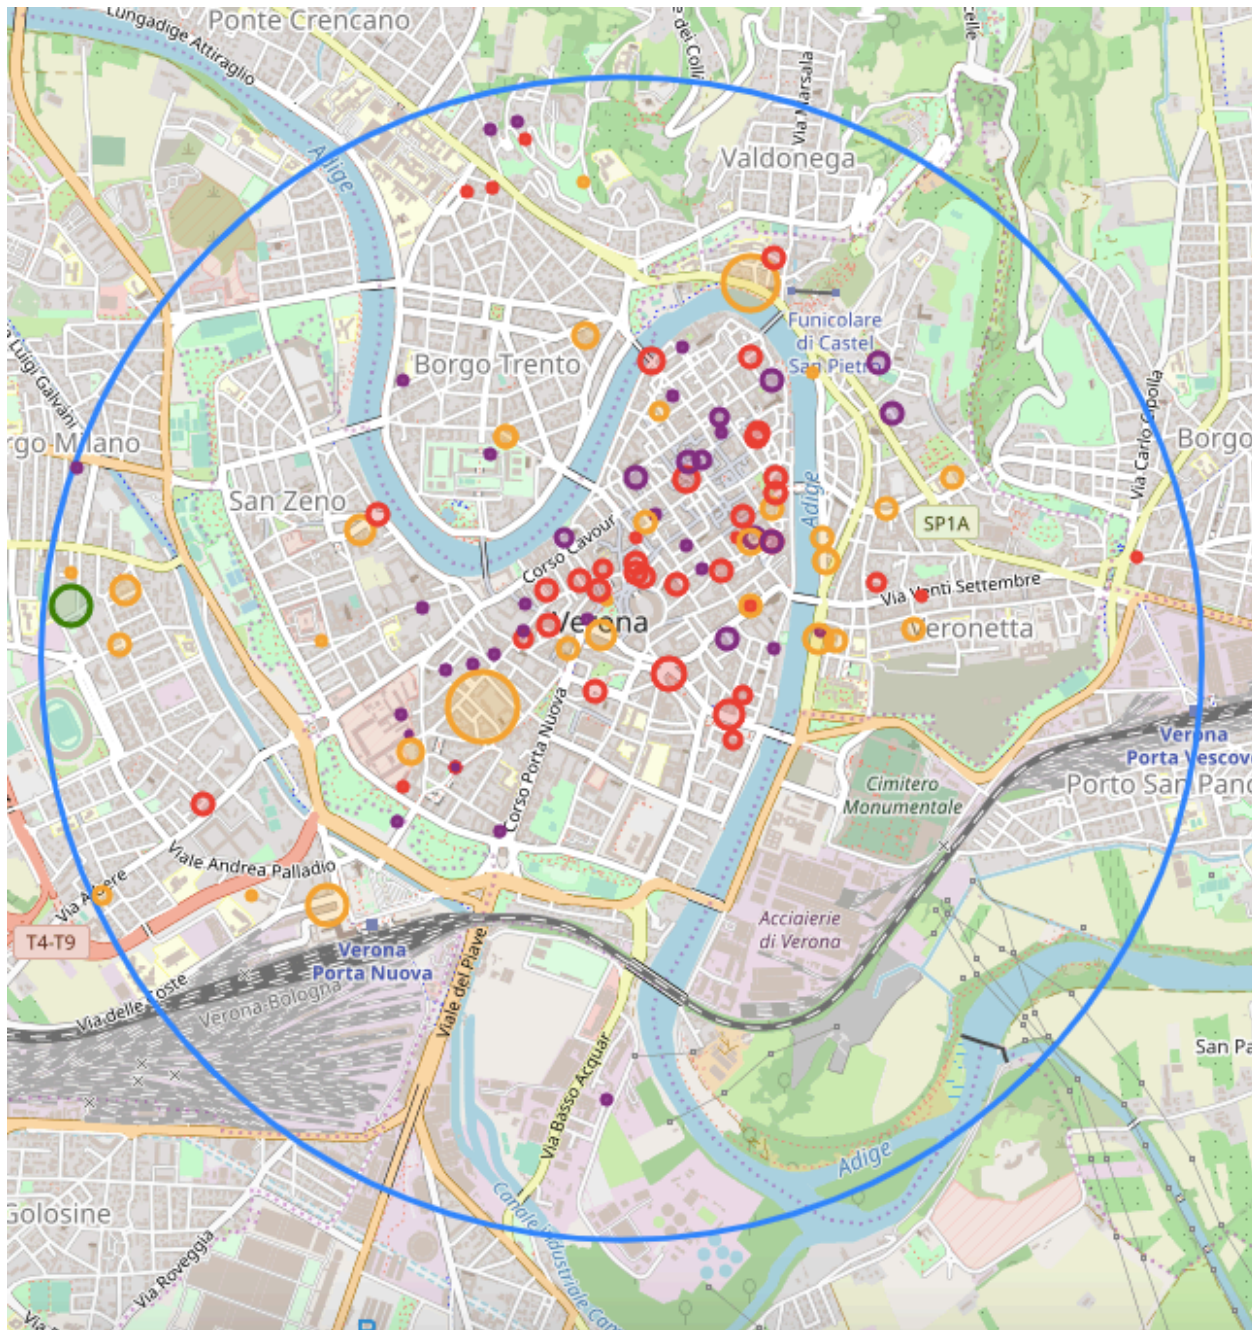

Prezzi

Distribuzione e micro-geo tagging (i)

Produzione di **mappe navigabili** geo tagged con caratteristiche quali: nome, numero di posti letto in vendita, prezzo

Distribuzione e micro-geo tagging (ii)

Distribuzione e micro-geo tagging (iii)

Colore = fascia di prezzo

Dimensioni = numero di posti letto in vendita

Geo-localizzazione customizzabile

Zooming-in (nome)

Zooming-in (auto-descrizione, prezzo)

ALMA MATER STUDIORUM
UNIVERSITÀ DI BOLOGNA