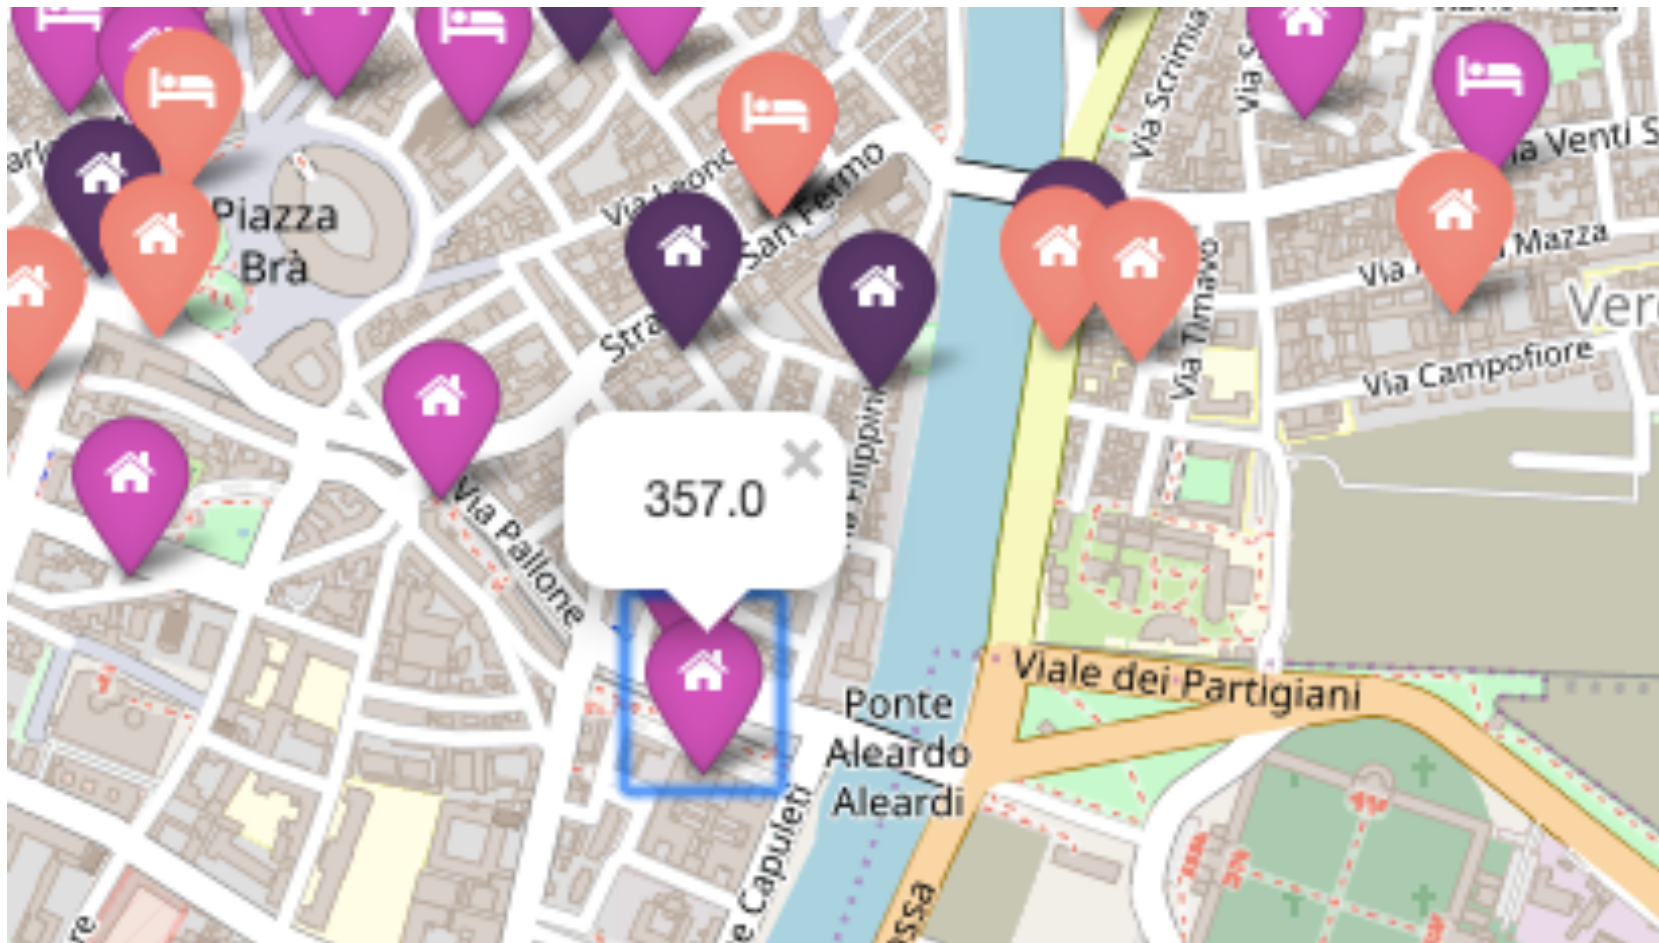

Distribuzione e micro-geo tagging (iii)

Colore = fascia di prezzo

Dimensioni = numero di posti letto in vendita

Geo-localizzazione customizzabile

Zooming-in (nome)

Zooming-in (auto-descrizione, prezzo)

ALMA MATER STUDIORUM
UNIVERSITÀ DI BOLOGNA

Voto per nazionalità provenienza

☐ 24 mesi di voti e review su booking: 14 hotel; 121 nazionalità

Text mining: cloud, italiano

Text mining: cloud, inglese

Text mining: analisi relazionali

	parola	tag	pos	root	root1
380	buona	ADJ	amod	colazione	colazione
483	scarsa	ADJ	amod	colazione	colazione
492	<u>spento</u>	ADJ	conj	colazione	colazione
1517	<u>scarsa</u>	ADJ	amod	colazione	colazione
1648	<u>carente</u>	ADJ	amod	colazione	colazione
1706	sufficiente	ADJ	amod	Colazione	colazione
1732	Prima	ADJ	amod	colazione	colazione
1753	Prima	ADJ	amod	colazione	colazione
1800	<u>migliorabile</u>	ADJ	amod	Colazione	colazione
1938	accurata	ADJ	amod	Colazione	colazione
2066	<u>scarsa</u>	ADJ	amod	colazione	colazione
2144	<u>prima</u>	ADJ	amod	colazione	colazione